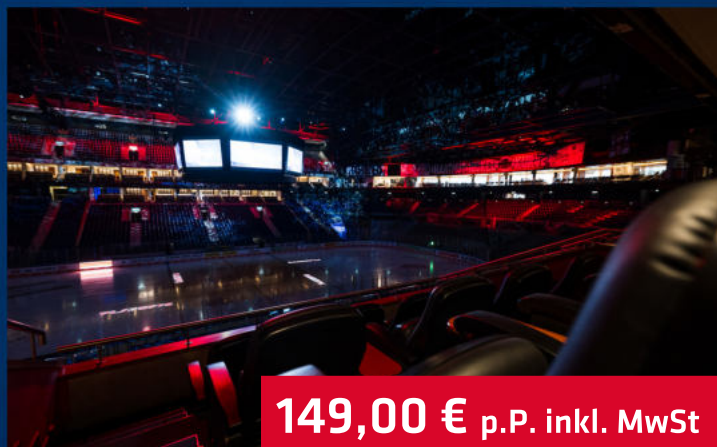

SPECIAL EVENTSUITEN

SAISON 2024/25

26.10.24

PRIMETIME

Zur besten TV-Sendezeit in gemütlichen Ledersesseln Eishockey live genießen.

Das erwartet Sie:

- Exklusiver Zugang zu einer unserer Event-Suiten ab 90 Minuten vor Spielbeginn
- Snacks (Popcorn, Gummibärchen, Salzstangen etc.) und Getränke (Softdrinks, Bier)

Preis auf Anfrage

03.01.25

HAPPY NEW YEAR

Starte mit den Eisbären Berlin auf gemütlichen Ledersesseln ins neue Jahr.

Das erwartet Sie:

- Exklusiver Zugang zu einer unserer Event-Suiten ab 90 Minuten vor Spielbeginn
- Begrüßungssekt und Pfannkuchen